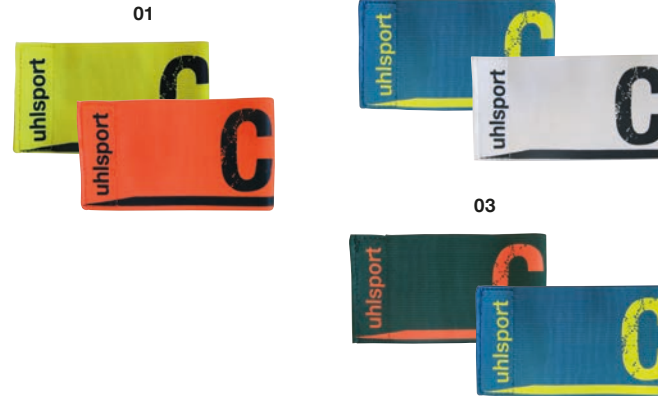

uhlsport of GERMANY

uhlsport

2023

01

SANDALES DE BAIN

Art.:	100 8406	
taille :	36-47 pointures pleines	30,00 EUR
matière :	90% EVA, 10% PU	

01 noir/antra

02

BRASSARDS DE CAPITAINE

Art.:	100 6750 xx 0001	taille :	Junior	9,00 EUR
Art.:	100 6749 xx 0001	taille :	Senior	9,00 EUR

matière : 100% PES

lot de 2

01 jaune fluo/rouge vif, 02 cyan/blanc, 03 pétrole/cyan

03